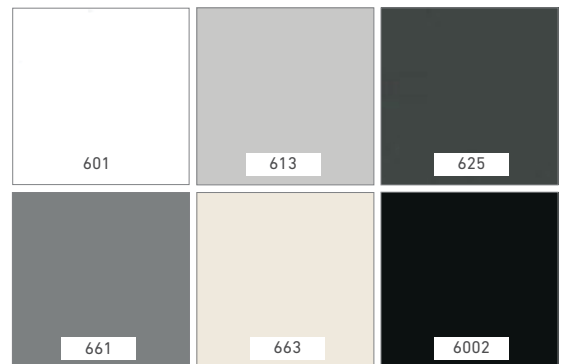

GUIDE DE COULEURS
COLOR GUIDE 2024

industriesdorr.com

Sublime P-725
P-505

Disponible dans / Available in
SUBLIME COLLECTION
LIGNA COLLECTION
 Option d'insertion / insertion option*

* Excepté Série Design / Except Design Series

POLYMÈRE SILKY TOUCH / POLYMER SILKY TOUCH

E Disponible dans la Série Élévation/Available in the Elevation Serie

POLYMÈRE HG / POLYMER HG

ACRYLIQUE HG / ACRYLIC HG

SÉRIE DESIGN / DESIGN SERIES

* Disponible jusqu'à épuisement des stocks/Available while supplies last

SUPRAMAT ANTIBACTÉRIEN /
SUPRAMAT ANTIBACTERIAL

**DISPONIBILITÉ
DES OPTIONS /
OPTIONS AVAILABILITY**

	Polymère HG / Polymer HG						Polymère Silky Touch / Polymer Silky Touch								8015 8018 8112	Série Design Series	Série Supramat Series	
	601	613	625	661	663	6002	706	713	725	729	734	735	761	763				771
Finis 1 face / Finish 1 side	x					x	x				x					x		
Finis 2 faces / Finish 2 sides	x	x	x	x	x		x	x	x	x	x	x	x	x	x		x	x
Bande de chant ML (standard) / ML edge banding (standard)	x	x	x	x	x	x	x	x	x	x	x	x	x	x	x	x	x	x
Bande de chant VI (vision) / VI edge banding (vision)	x					x										x		
Série 1 Modèles / Models P-1000 / P-105 / P-106	x	x	x	x	x	x	x	x	x	x	x	x	x	x	x	x	x	x
Série Euro Element (voir fiche de produit) / (refer to Product Brochure)	x						x	x	x	x	x	x	x	x				x
Série Élévation (405 / 505)							x	x	x		x		x	x	x			
Collection Ligna	x	x	x	x	x	x	x	x	x	x	x	x	x	x	x	x	x	x