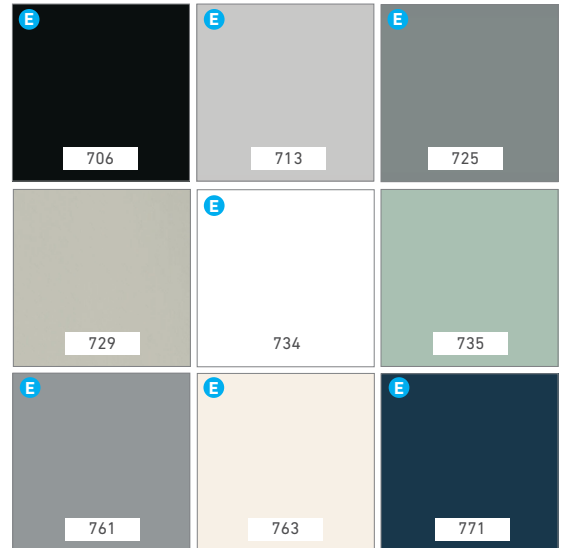

GUIDE DE COULEURS
COLOR GUIDE 2024

industriesdorr.com

Sublime P-725
P-505

Disponible dans / Available in
SUBLIME COLLECTION
LIGNA COLLECTION
 Option d'insertion / insertion option*

* Excepté Série Design / Except Design Series

POLYMÈRE SILKY TOUCH / POLYMER SILKY TOUCH

E Disponible dans la Série Élévation/Available in the Elevation Serie

POLYMÈRE HG / POLYMER HG

ACRYLIQUE HG / ACRYLIC HG

SÉRIE DESIGN / DESIGN SERIES

* Disponible jusqu'à épuisement des stocks/Available while supplies last

SUPRAMAT ANTIBACTÉRIEN /
SUPRAMAT ANTIBACTERIAL

**DISPONIBILITÉ
DES OPTIONS /
OPTIONS AVAILABILITY**

	Polymère HG / Polymer HG						Polymère Silky Touch / Polymer Silky Touch								8015 8018 8112	Série Design Series	Série Supramat Series	
	601	613	625	661	663	6002	706	713	725	729	734	735	761	763				771
Finis 1 face / Finish 1 side	x					x	x				x					x		
Finis 2 faces / Finish 2 sides	x	x	x	x	x		x	x	x	x	x	x	x	x	x		x	x
Bande de chant ML (standard) / ML edge banding (standard)	x	x	x	x	x	x	x	x	x	x	x	x	x	x	x	x	x	x
Bande de chant VI (vision) / VI edge banding (vision)	x					x										x		
Série 1 Modèles / Models P-1000 / P-105 / P-106	x	x	x	x	x	x	x	x	x	x	x	x	x	x	x	x	x	x
Série Euro Element (voir fiche de produit) / (refer to Product Brochure)	x						x	x	x	x	x	x	x	x				x
Série Élévation (405 / 505)							x	x	x		x		x	x	x			
Collection Ligna	x	x	x	x	x	x	x	x	x	x	x	x	x	x	x	x	x	x